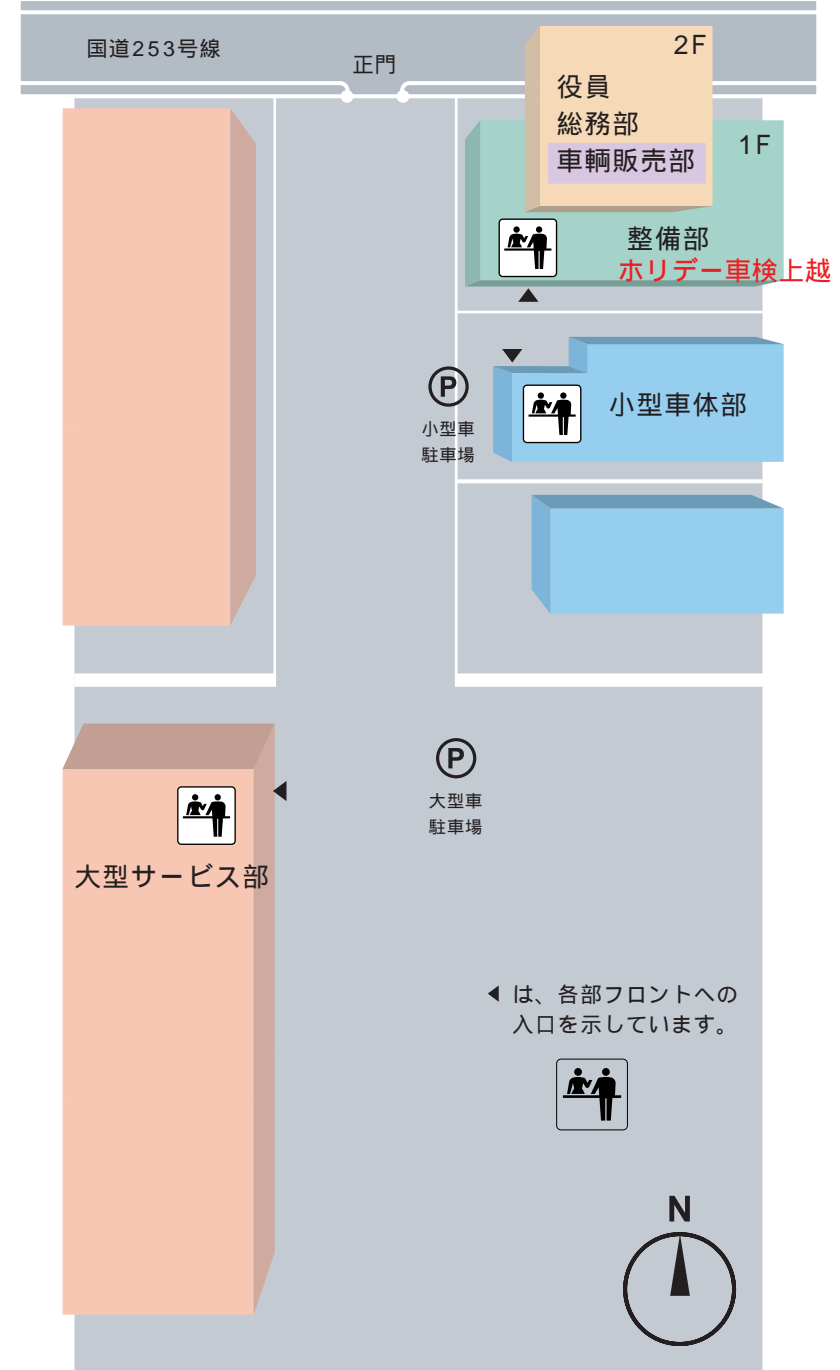

国道253号線 三ツ屋交差点から十日町方面へ 1.7km  
 北陸自動車道 上越インターチェンジより約15分  
 JR直江津駅より約15分

協業組合 **太陽自動車工業**

〒942-0033 新潟県上越市福橋634番地1  
 TEL.025-543-4832(代表)

**ホリデー車検上越**

☎ 0120-43-4832

◀ は、各部フロントへの  
 入口を示しています。