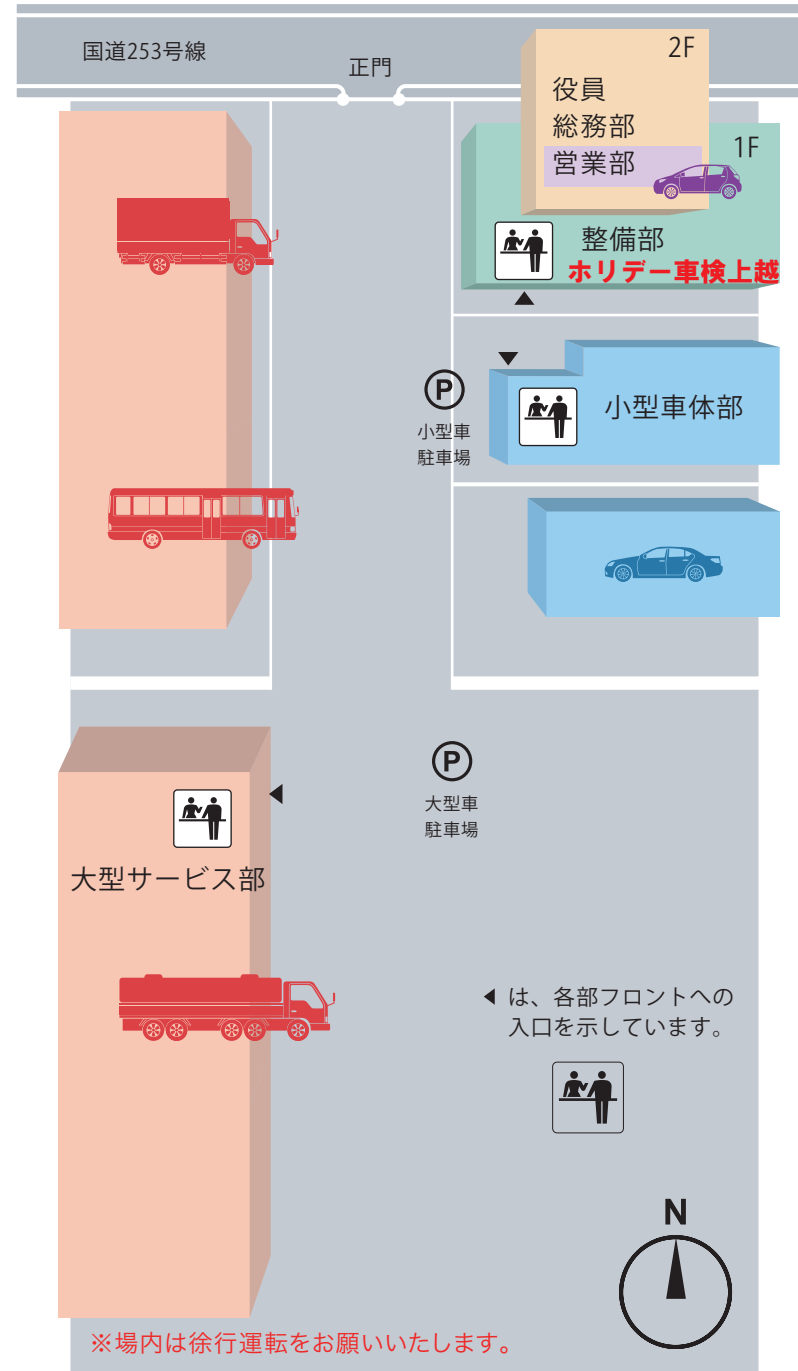

 国道253号線 三ツ屋交差点から十日町方面へ 1.7km  
 北陸自動車道 上越インターチェンジより約15分  
 JR直江津駅より約15分

協業組合 **太陽自動車工業**

〒942-0033 新潟県上越市福橋634番地1  
TEL. 025-543-4832 (代表)

**ホリデー車検上越**

 0120-43-4832

※場内は徐行運転をお願いいたします。