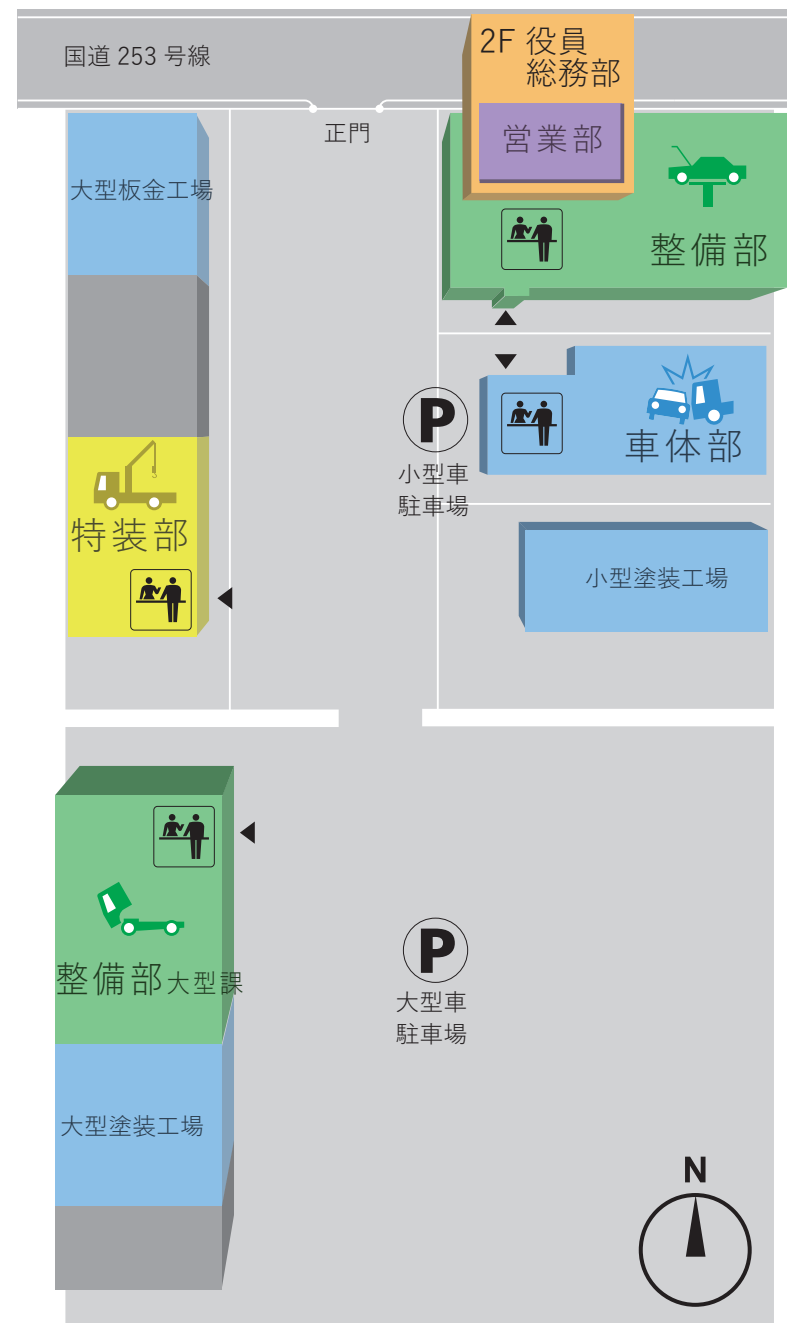

1 広域マップ

令和4年(2022)10月版

 お車でお越しの場合
国道253号線 三ツ屋交差点から十日町方面へ 1.7km
北陸自動車道 上越インターチェンジより約15分
JR直江津駅より約15分

ホリデー車検上越

☎ 0120-43-4832

TAIYO

協業組合 太陽自動車工業

〒942-0033 新潟県上越市大字福橋634番地1
TEL.025-543-4832(代表)

2 場内案内図

令和4年(2022)10月版

 敷地内禁煙

 20 制限速度

ご協力をお願いいたします